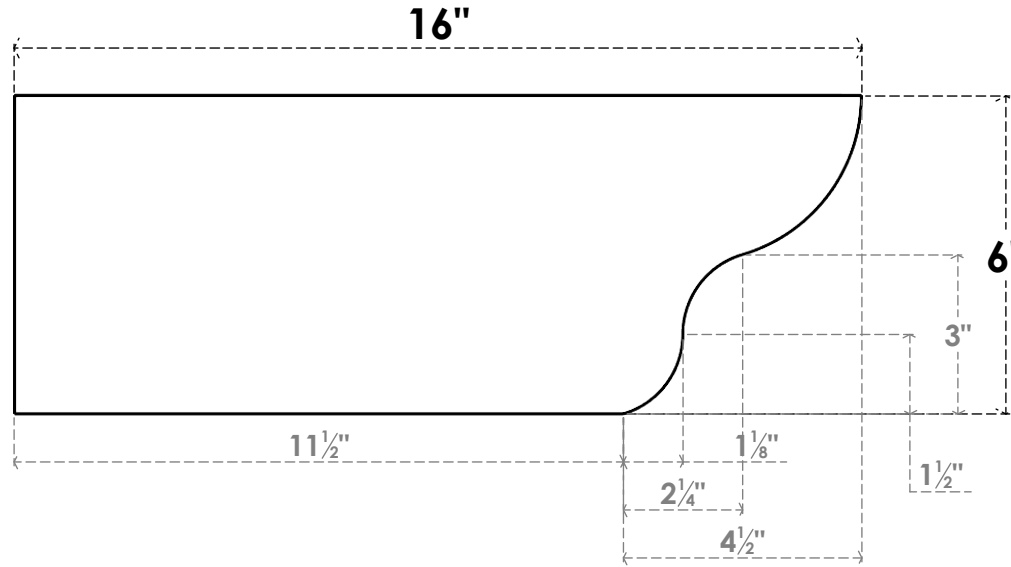

# ITEM NUMBER: RFTURO060X06000X16000X006GRN00RCPR

6"W X 6"H X 16"L TIMBERTHANE ROUGH CEDAR GREENSBORO FAUX WOOD OPEN RAFTER TAIL, 6"L END, PRIMED TAN

**SIDE PROFILE**

**FRONT PROFILE**

**ISOMETRIC**

GENERATED DATE : 03/02/2023