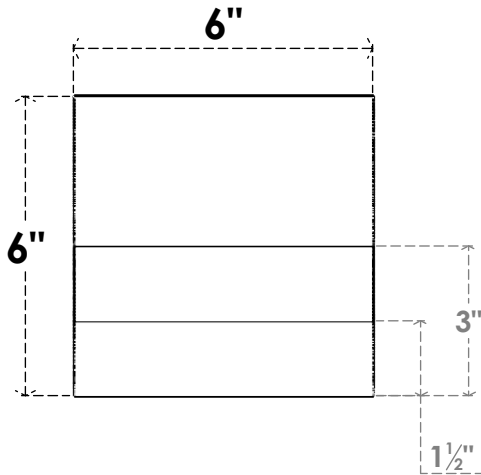

# ITEM NUMBER: RFTURO060X06000X16000X006GRN00RCPR

6"W X 6"H X 16"L TIMBERTHANE ROUGH CEDAR GREENSBORO FAUX WOOD OPEN RAFTER TAIL, 6"L END, PRIMED TAN

**SIDE PROFILE**

**FRONT PROFILE**

**ISOMETRIC**

GENERATED DATE : 03/02/2023